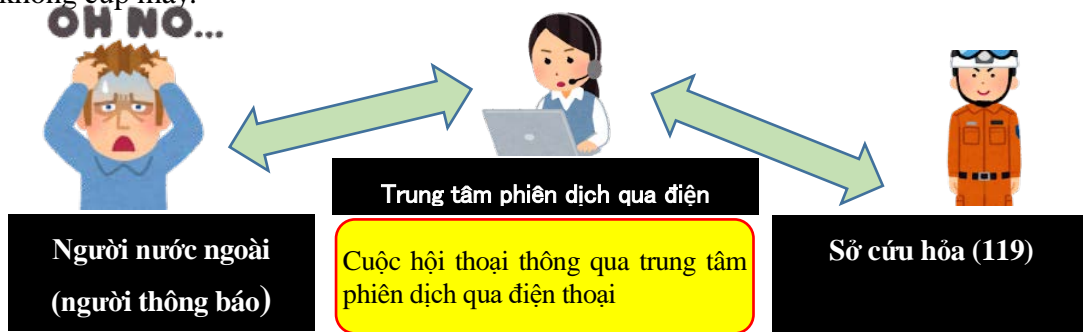

Gọi 119

Hỗ trợ đa ngôn ngữ với tính năng “thông dịch đồng thời” và “ứng dụng điện thoại thông minh”! Hiệp hội cứu hỏa điện rộng quận Takikawa (Thành phố Takikawa, Thành phố Ashibetsu, Thành phố Akabira, Thị trấn Shintotsukawa, Thị trấn Uryu) đã giới thiệu “dịch vụ thông dịch đồng thời” và “Ứng dụng điện thoại thông minh” để hỗ trợ người nước ngoài khi gọi 119 hoặc khi gặp các trường hợp khẩn cấp.

① Trả lời 119 cuộc gọi ~Phiên dịch đồng thời~

- ◆ Cuộc gọi 3 chiều đồng thời giữa người nước ngoài, sở cứu hỏa và trung tâm phiên dịch qua điện thoại
- ※ Có thể mất vài chục giây để kết nối với trung tâm thông dịch qua điện thoại, vì vậy vui lòng không cúp máy.