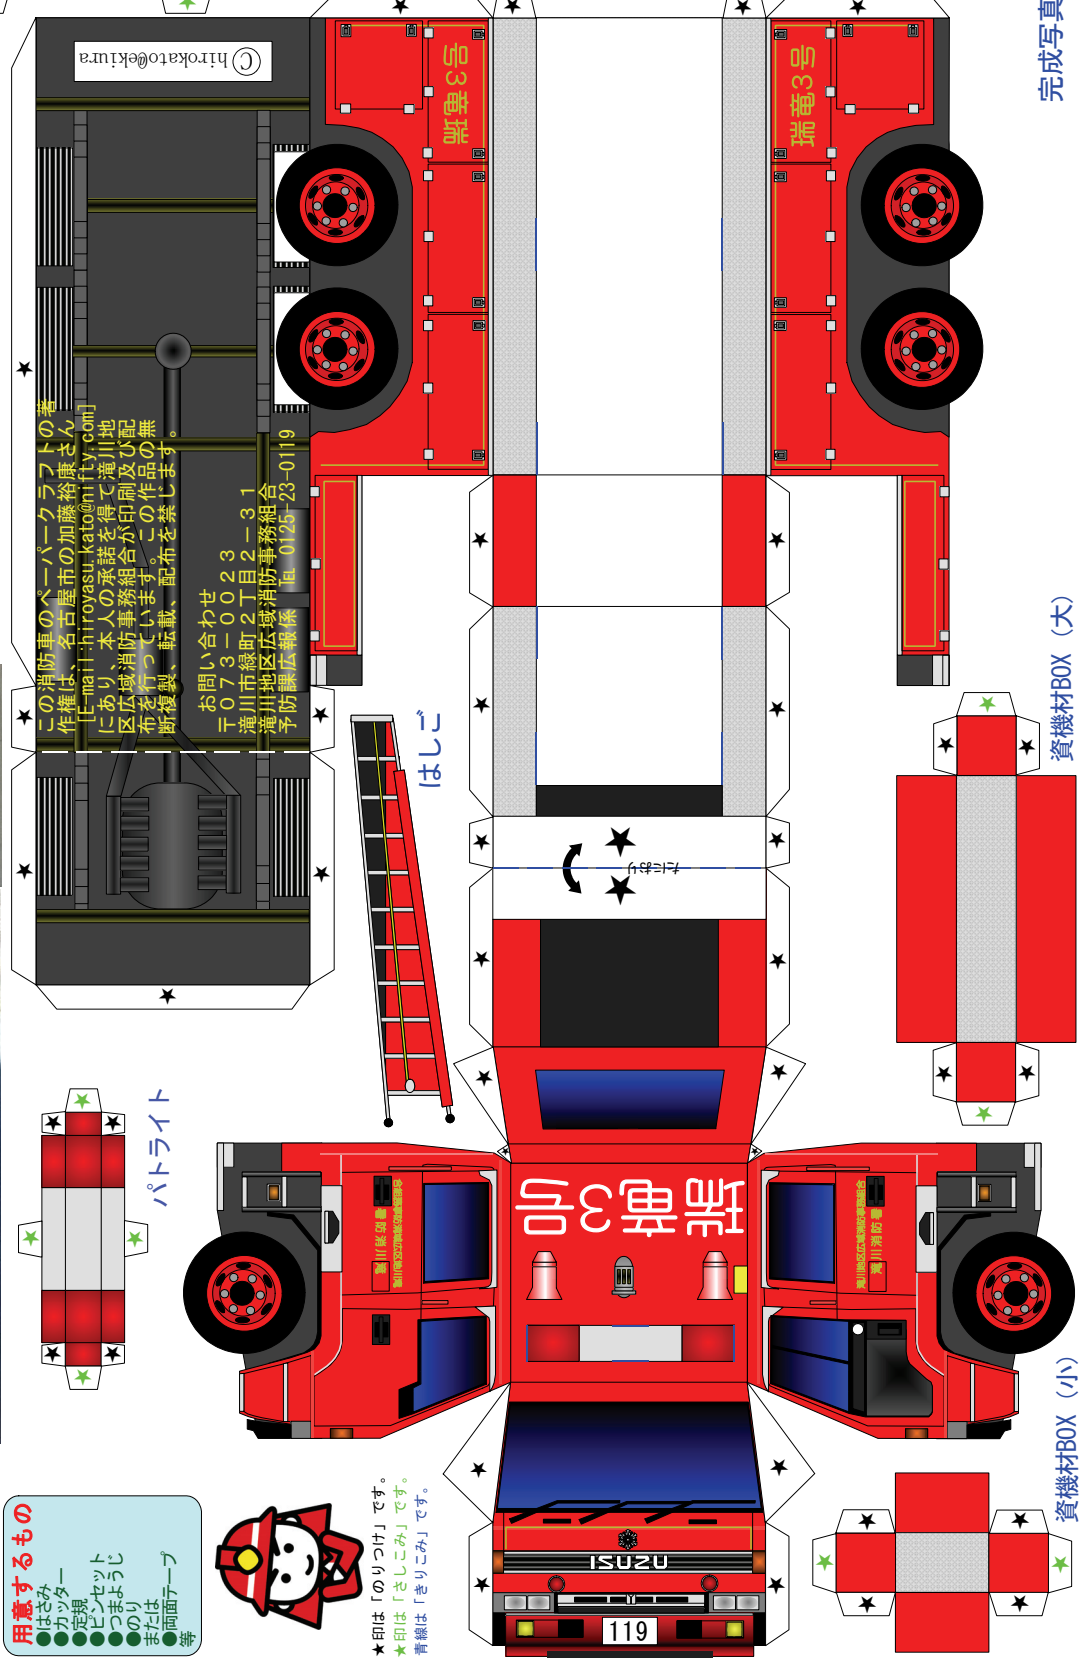

## 瑞電3号タンク車

すいりゅう 3 ころ

火あそびは せつだいにやめちてネー

- 注意するもの**
- はさみ
  - カッター
  - 定規
  - ピンセット
  - つまようじ
  - のり
  - はたき
  - 両面テープ
  - 等

★印は「のりつけ」です。  
 ☆印は「さしこみ」です。  
 青線は「きりこみ」です。

この消防車のペーパーキットの著作権は、名古屋市の加藤裕康さん [E-mail: hiroyasu\_kato@nifty.com] にあり、本人の承諾を得て滝川地区広域消防事務組合が印刷及び配布を行っています。この作品の無断複製、転載、配布を禁じます。