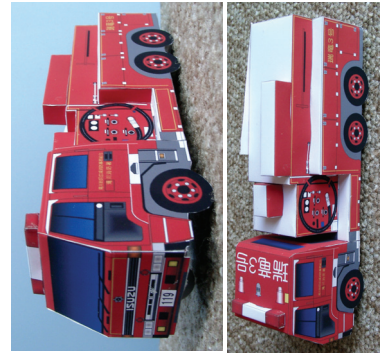

## 瑞電3号タンク車

すいりゅう 3 ころ

火あそびは せつだいにやめちてネー

- 注意するもの**
- はさみ
  - カッター
  - 定規
  - ピンセット
  - つまようじ
  - のり
  - はたき
  - 両面テープ
  - 等

★印は「のりつけ」です。  
 ☆印は「さしこみ」です。  
 青線は「きりこみ」です。

この消防車のペーパーキットの著作権は、名古屋市の加藤裕康さん [E-mail: hiroyasu\_kato@nifty.com] にあり、本人の承諾を得て滝川地区広域消防事務組合が印刷及び配布を行っています。この作品の無断複製、転載、配布を禁じます。