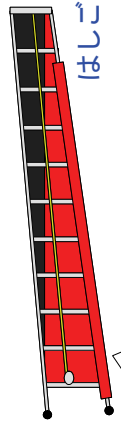

滝川地区広域消防事務組合

瑞電3号タンク車

すいりゅう 3 ころ

火あそびは せつだいにやめちてネー

1. **注意するもの**
2. ●はさみ
   - ●カッター
   - ●定規
   - ●ピンセット
   - ●つまようじ
   - ●のり
   - ●はたき
   - ●両面テープ
   - ●等

★印は「のりつけ」です。
☆印は「さしこみ」です。
青線は「きりこみ」です。

この消防車のペーパーキットの著作権は、名古屋市の加藤裕康さん [E-mail: hiroyasu_kato@nifty.com] にあり、本人の承諾を得て滝川地区広域消防事務組合が印刷及び配布を行っています。この作品の無断複製、転載、配布を禁じます。

お問い合わせ
〒073-0023
滝川市緑町2丁目2-3-1
滝川地区広域消防事務組合
〒防蹠広報係 TEL 0125-23-0119

はしご