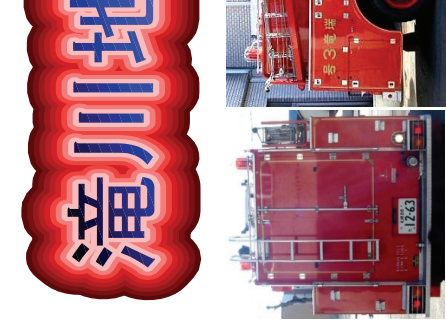

## 瑞電3号タンク車

すいりゅう 3 ころ

火あそびは せつだいにやめちてネー

- 注意するもの**
- はさみ
  - カッター
  - 定規
  - ピンセット
  - つまようじ
  - のり
  - はたき
  - 両面テープ
  - 等

★印は「のりつけ」です。  
 ☆印は「さしこみ」です。  
 青線は「きりこみ」です。

この消防車のペーパーキットの著作権は、名古屋市の加藤裕康さん [E-mail: hiroyasu\_kato@nifty.com] にあり、本人の承諾を得て滝川地区広域消防事務組合が印刷及び配布を行っています。この作品の無断複製、転載、配布を禁じます。