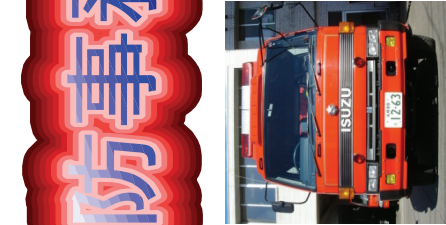

## 瑞電3号タンク車

すいりゅう 3 ころ

火あそびは せつだいにやめちてネー

- 注意するもの**
- はさみ
  - カッター
  - 定規
  - ピンセット
  - つまようじ
  - のり
  - はたき
  - 両面テープ
  - 等

★印は「のりつけ」です。  
 ☆印は「さしこみ」です。  
 青線は「きりこみ」です。

この消防車のペーパーキットの著作権は、名古屋市の加藤裕康さん [E-mail: hiroyasu\_kato@nifty.com] にあり、本人の承諾を得て滝川地区広域消防事務組合が印刷及び配布を行っています。この作品の無断複製、転載、配布を禁じます。