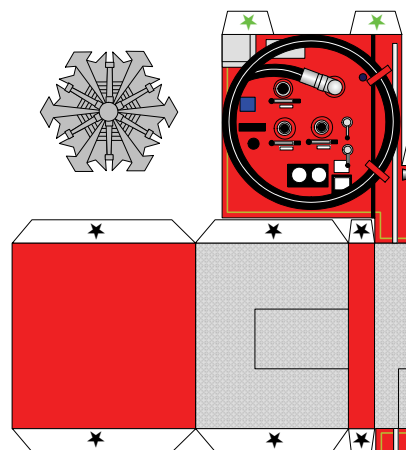

## 瑞電3号タンク車

すいりゅう 3 ころ

火あそびは せつだいにやめちてネー

- 注意するもの**
- はさみ
  - カッター
  - 定規
  - ピンセット
  - つまようじ
  - のり
  - はたき
  - 両面テープ
  - 等

★印は「のりつけ」です。  
 ☆印は「さしこみ」です。  
 青線は「きりこみ」です。

この消防車のペーパーキットの著作権は、名古屋市の加藤裕康さん [E-mail: hiroyasu\_kato@nifty.com] にあり、本人の承諾を得て滝川地区広域消防事務組合が印刷及び配布を行っています。この作品の無断複製、転載、配布を禁じます。